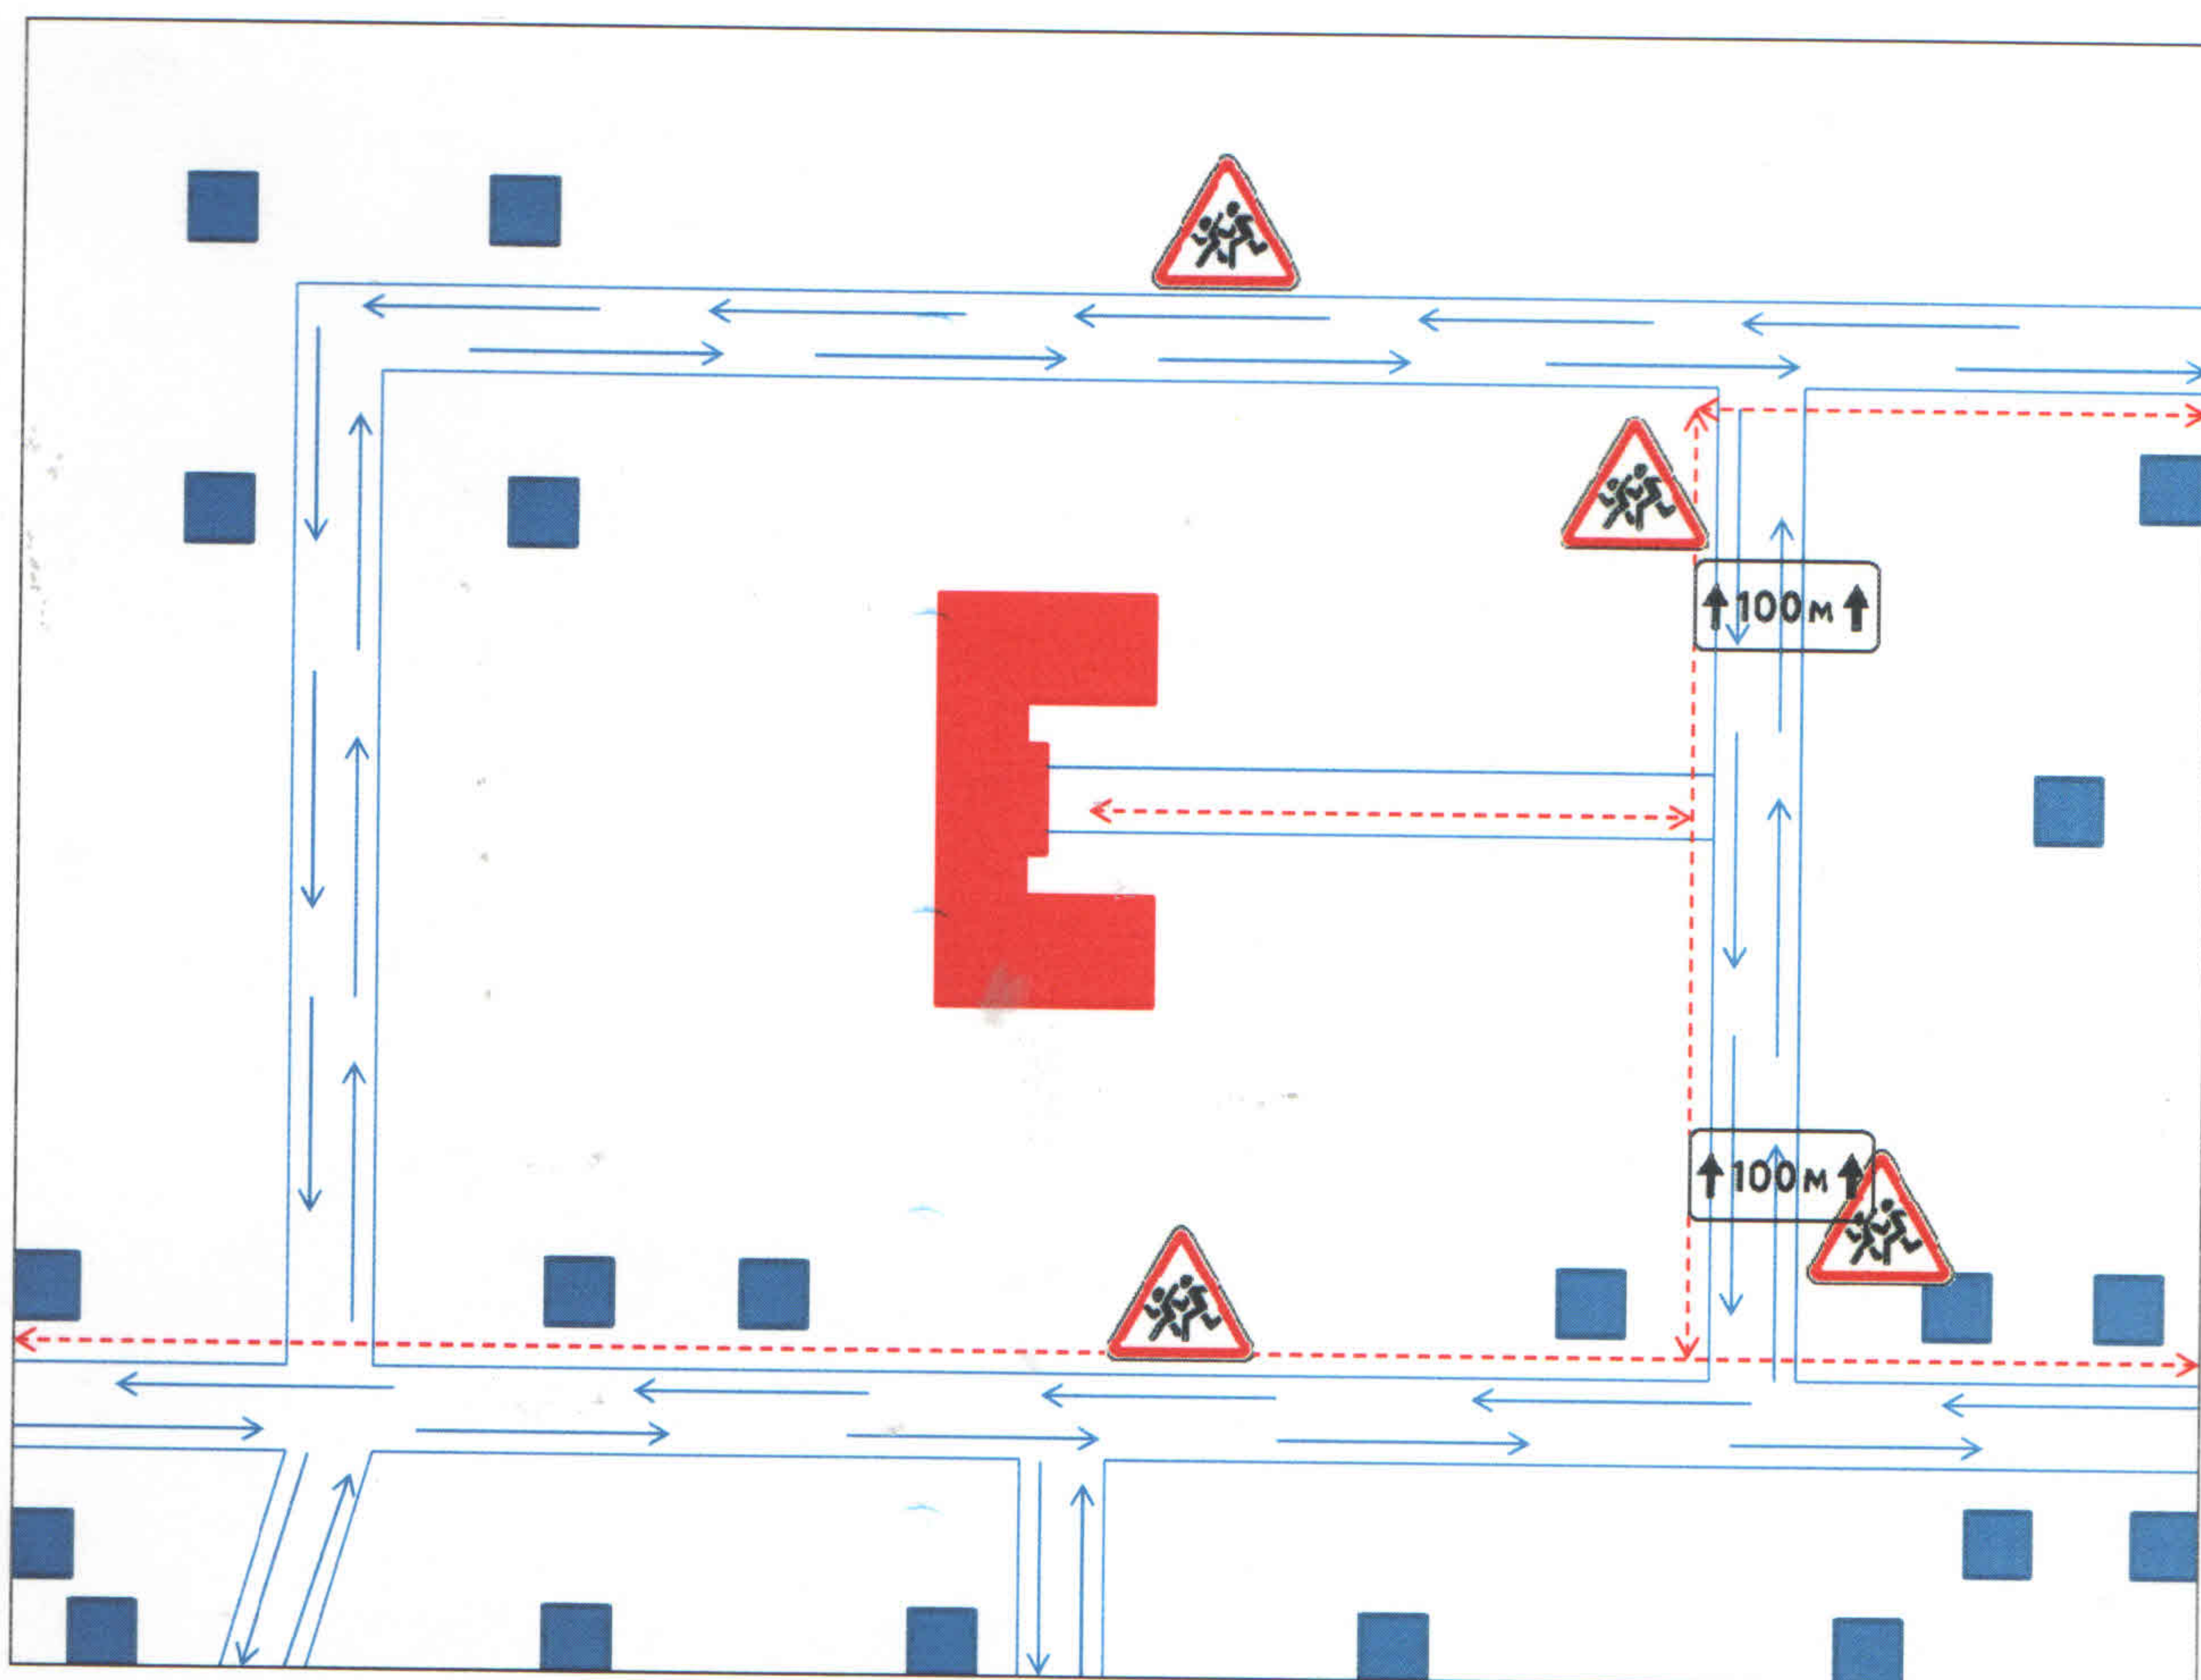

**Схема безопасного маршрута «Дом – Школа – Дом»
Учащихся МКОУ «Унже-Павинская ООШ»**

	проезжая часть
	движение транспортных средств
	Движение детей в (из) УО
	образовательное учреждение
	жилая зона
	дорожный знак 3.24 «Ограничение скорости»(40)(20)
	- дорожный знак 1.23 «Дети»
	8.2.1 "Зона действия"